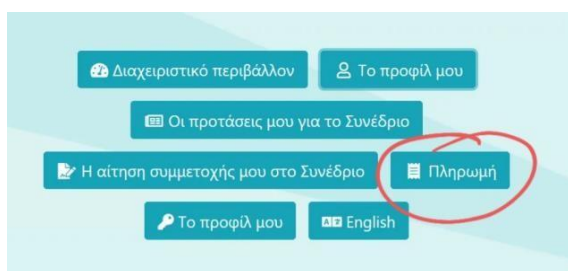

Βήμα 1. Δημιουργήστε λογαριασμό στην πλατφόρμα: <https://apps.eeme.gr/> και συμπληρώστε την Αίτηση Συμμετοχής στο Συνέδριο <https://apps.eeme.gr/applications/create>
- Αν επιθυμείτε να γραφτείτε και μέλος στην Ε.Ε.Μ.Ε. συμπληρώστε και την Αίτηση εγγραφής στην Ε.Ε.Μ.Ε. Προσοχή! Είναι σημαντικό να έχετε ετοιμάσει σε μορφή αρχείου (doc ή pdf) ένα σύντομο βιογραφικό σας για να το επισυνάψετε στην αίτησή σας στο σημείο που θα σας ζητηθεί.

Βήμα 2. Πληρώστε τη συμμετοχή σας στο Συνέδριο με κατάθεση στον λογαριασμό*:
IBAN: GR0601102230000022348020557

Δικαιούχος: Ελληνική Ένωση για τη Μουσική Εκπαίδευση
(Εθνική Τράπεζα, BIC: ETHGRAA)

με αναγραφή του επιθέτου σας και την ένδειξη: 9ο Συνέδριο (ή και Εγγραφή EEME 2022) και αποθηκεύστε ηλεκτρονικά την απόδειξη.

(βλ. τιμές: <https://www.eeme.gr/conferences/9o-synedrio/eggrafi-synedron.html>)

* Εάν πληρώσετε ηλεκτρονικά από άλλη τράπεζα, εκτός της Εθνικής Τράπεζας, παρακαλούμε να προσθέσετε 4 ευρώ στο ποσό που πληρώνετε, το οποίο αντιστοιχεί στην προμήθεια που κρατάει η τράπεζα για τη συναλλαγή, και να γράψετε στο όνομα του αποδέκτη ολόκληρο το όνομα της ένωσης: Ελληνική Ένωση για τη Μουσική Εκπαίδευση (και όχι Ε.Ε.Μ.Ε.). Σας ευχαριστούμε θερμά γι' αυτό.

Βήμα 3. Συμπληρώστε τα στοιχεία της πληρωμής σας και ανεβάστε την ηλεκτρονική σας απόδειξη στην επιλογή: Πληρωμή <https://apps.eeme.gr/transactions/create>

Τρόπος πληρωμής*
Παρακαλώ επιλέξτε

Ημερομηνία πληρωμής

Ποσό*

Κατηγορία*
Εθνική Ένωση / Αποδοτική Ένωση

Συνδρομή

Συμμετοχή στο Συνέδριο

Συνδρομή και συμμετοχή στο Συνέδριο

Drop files here to upload

Σχόλια προς τον ταμία

Πληροφορίες: 9th.conference@eeme.gr και info@eeme.gr