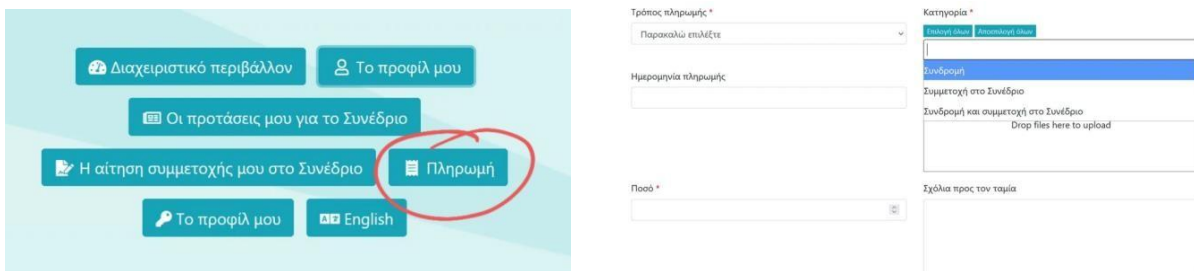

B. Αν είστε ήδη μέλος της E.E.M.E.

Βήμα 1. Δημιουργήστε λογαριασμό στην πλατφόρμα: <https://apps.eeme.gr/> χρησιμοποιώντας το e-mail με το οποίο είστε γραμμένοι στην E.E.M.E. (είναι το email στο οποίο λαμβάνετε το Newsletter της E.E.M.E.) και συμπληρώστε την **Αίτηση Συμμετοχής στο Συνέδριο** <https://apps.eeme.gr/applications/create>.

Βήμα 2. Πληρώστε τη συμμετοχή σας στο Συνέδριο με κατάθεση στον λογαριασμό*:
IBAN: GR0601102230000022348020557

Δικαιούχος: **Ελληνική Ένωση για τη Μουσική Εκπαίδευση**
(Εθνική Τράπεζα, BIC: ETHGRAA)

με **αναγραφή** του επιθέτου σας και την ένδειξη: **9ο Συνέδριο** (ή και **Συνδρομή 2022**) και **αποθηκεύστε ηλεκτρονικά την απόδειξη.**

(βλ. τιμές: <https://www.eeme.gr/conferences/9o-synedrio/eggrafi-synedron.html>)

* **Προσοχή:** Εάν πληρώσετε ηλεκτρονικά από άλλη τράπεζα, εκτός της Εθνικής Τράπεζας, παρακαλούμε να προσθέσετε 4 ευρώ στο ποσό που πληρώνετε, το οποίο αντιστοιχεί στην προμήθεια που κρατάει η τράπεζα για τη συναλλαγή, και να γράψετε στο όνομα του αποδέκτη **ολόκληρο το όνομα της ένωσης: Ελληνική Ένωση για τη Μουσική Εκπαίδευση** (και όχι E.E.M.E.). Σας ευχαριστούμε θερμά γι' αυτό.

Βήμα 3. Συμπληρώστε τα στοιχεία της πληρωμής σας και ανεβάστε την ηλεκτρονική σας απόδειξη στην επιλογή: Πληρωμή <https://apps.eeme.gr/transactions/create>

Η συμμετοχή σας έχει ενεργοποιηθεί!

Σας περιμένουμε στο 9ο Συνέδριο της E.E.M.E.!

Η Ελληνική Ένωση για τη Μουσική Εκπαίδευση (E.E.M.E.) είναι επιστημονική μη κερδοσκοπική ένωση. Ιδρύθηκε το 1997 και έχει ως κύριο σκοπό την ανάπτυξη και στήριξη της μουσικής εκπαίδευσης και της μουσικής παιδαγωγικής στην Ελλάδα. Αφορά όλους τους εκπαιδευτικούς μουσικής και υπάρχει για να στηρίξει την εξέλιξη του καθενός, τόσο επιστημονικά όσο και καλλιτεχνικά, αλλά και για να συντηρεί ένα ενεργό δίκτυο επικοινωνίας ανάμεσα στους επαγγελματίες της Μουσικής Εκπαίδευσης στην Ελλάδα (βλ. Καταστατικό της E.E.M.E.: <https://www.eeme.gr/eeme/stat.html>).

Μπορείτε να μας ακολουθήσετε στο FB στο προφίλ: [@Ελληνική Ένωση για τη Μουσική Εκπαίδευση](#) και να μας ενημερώνετε για τις δράσεις σας στο προφίλ: [@Φίλοι της Ελληνικής Ένωσης για τη Μουσική Εκπαίδευση (EEME)](#)

Πληροφορίες: 9th.conference@eeme.gr και info@eeme.gr
www.eeme.gr