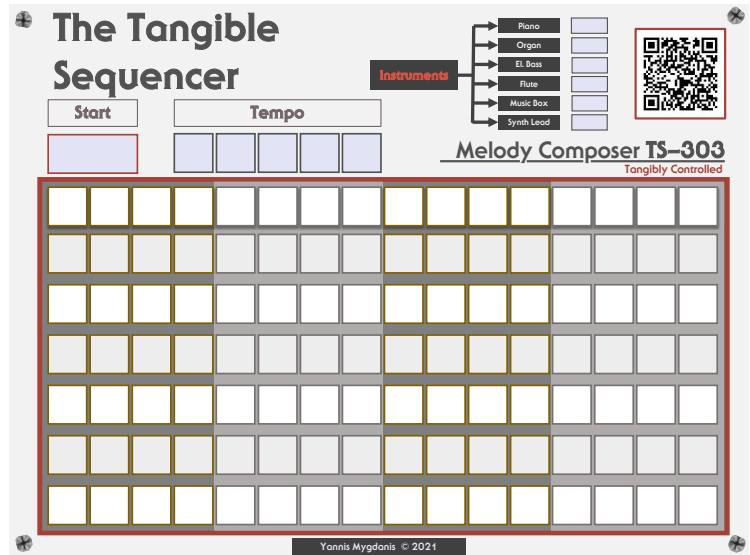

- εκτύπωση του layout (σελ. 4)
- τοποθέτηση και ευθυγράμμιση της κάμερας
- σύνδεση στην ιστοσελίδα της Ε.Ε.Μ.Ε.
 - [The Tangible Sequencer](#)
- καλές δημιουργίες!!!

The Tangible Sequencer

Βασισμένο στο **Roland TB-303**

Αλληλουχία 16 νοτών

- Εκκίνηση με το Start και επιλογή του Tempo

Έξι διαφορετικά ηχοχρώματα

- *piano, organ, el. bass, flute, music box, synth lead*

Χρήση αντικειμένων με μαύρο χρώμα

The Tangible Sequencer