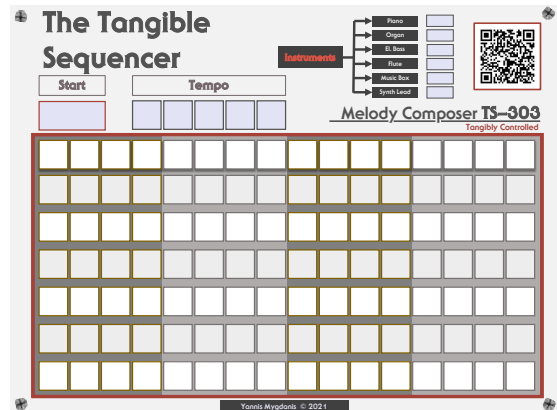

The Tangible Sequencer

Γιάννης Μυγδάνης

Λειτουργία χρήσης της εφαρμογής

Ελάχιστος τεχνικός εξοπλισμός

- συσκευή με κάμερα
 - κινητό τηλέφωνο, tablet, web-camera κ.λπ.
- πρόσβαση στο διαδίκτυο

Βήματα χρήσης:

- εκτύπωση του layout (σελ. 4)
- τοποθέτηση και ευθυγράμμιση της κάμερας
- σύνδεση στην ιστοσελίδα της Ε.Ε.Μ.Ε.
 - [The Tangible Sequencer](#)
- καλές δημιουργίες!!!

The Tangible Sequencer

Βασισμένο στο **Roland TB-303**

Αλληλουχία 16 νοτών

- Εκκίνηση με το Start και επιλογή του Tempo

Έξι διαφορετικά ηχοχρώματα

- *piano, organ, el. bass, flute, music box, synth lead*

Χρήση αντικειμένων με μαύρο χρώμα

The Tangible Sequencer