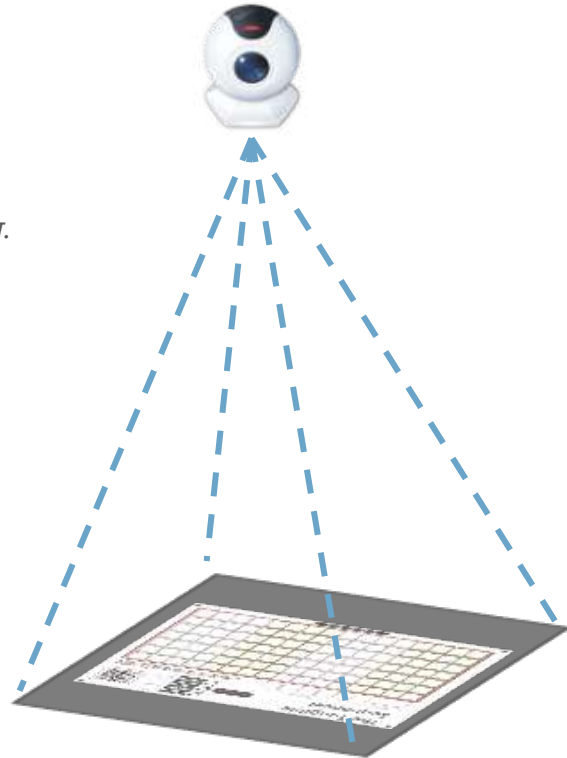

The Tangible Sequencer

Γιάννης Μυγδάνης

Λειτουργία χρήσης της εφαρμογής

Ελάχιστος τεχνικός εξοπλισμός

- συσκευή με κάμερα
 - κινητό τηλέφωνο, tablet, web-camera κ.λπ.
- πρόσβαση στο διαδίκτυο

Βήματα χρήσης:

- εκτύπωση του layout (σελ. 4)
- τοποθέτηση και ευθυγράμμιση της κάμερας
- σύνδεση στην ιστοσελίδα της Ε.Ε.Μ.Ε.
 - [The Tangible Sequencer](#)
- καλές δημιουργίες!!!

The Tangible Sequencer

Βασισμένο στο **Roland TB-303**

Αλληλουχία 16 νοτών

- Εκκίνηση με το Start και επιλογή του Tempo

Έξι διαφορετικά ηχοχρώματα

- *piano, organ, el. bass, flute, music box, synth lead*

Χρήση αντικειμένων με μαύρο χρώμα

The Tangible Sequencer